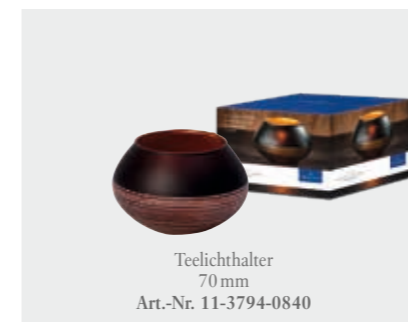

MANUFACTURE SWIRL
Collection