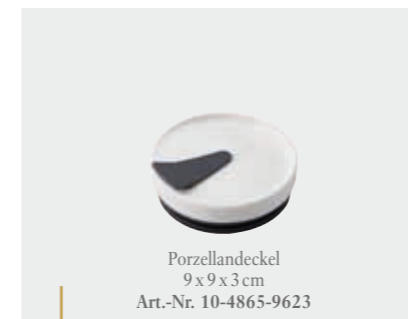

Tasse L Set 2-tlg.
95 mm - 0,42l
Art.-Nr. 11-7243-8086

Tasse M Set 2-tlg.
80 mm - 0,22l
Art.-Nr. 11-7243-8085

Becher Universal Set 2-tlg.
122 mm - 0,39l
Art.-Nr. 11-7243-8099

Becher mit Henkel
0,38l
Art.-Nr. 10-4130-9651

Set Dipschälchen 4-tlg.
Art.-Nr. 10-4130-9023

Artesano Barista Becher mit Henkel
12 x 10,5 cm - 0,38l
Art.-Nr. 16-4026-9651

Porzellandeckel
9 x 9 x 3 cm
Art.-Nr. 10-4865-9623

UNSER PRAKTISCHER TO GO-DECKEL
VERWANDELT AUCH ARTESANO
BECHER MIT HENKEL IN EINE
VERSCHLISSBARE TASSE FÜR UNTERWEGS