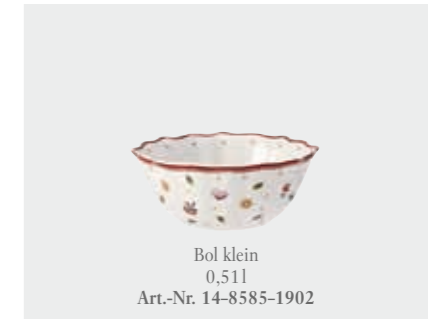

„ Zum Genießen magischer
Weihnachtsmomente “

TOY'S DELIGHT
Collection

Frühstücksteller weiß
24 cm
Art.-Nr. 14-8585-2642

Becher mit Streumotiv
0,34l
Art.-Nr. 14-8585-4863

Bol klein
0,51l
Art.-Nr. 14-8585-1902