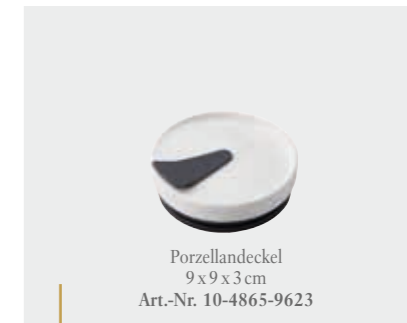

Coffee Becher S
10,5 x 8,5 cm · 0,29l
Art.-Nr. 10-4865-9310

Toy's Delight Coffee Becher
14,5 x 8,5 cm · 0,35l
Art.-Nr. 10-4868-9220

Succulent Coffee Becher
14,5 x 8,5 cm · 0,35l
Art.-Nr. 10-4868-9205

Succulent Coffee Becher S
10,5 x 8,5 cm · 0,29l
Art.-Nr. 10-4868-9355

Porzellandeckel
9 x 9 x 3 cm
Art.-Nr. 10-4865-9623

Marmory Coffee Becher
14,5 x 8,5 cm · 0,35l
Art.-Nr. 10-4868-9360

Marmory Coffee Becher S
10,5 x 8,5 cm · 0,27l
Art.-Nr. 10-4868-9354

PASST PERFEKT
AUF UNSERE
ARTESANO BECHER