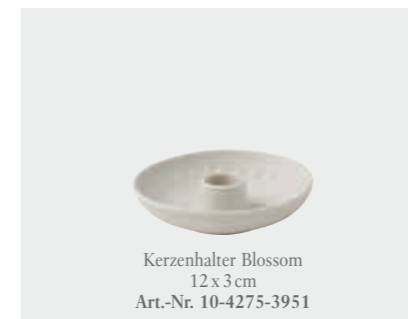

Tablett mineral
34 x 4 cm
Art.-Nr. 10-4275-1766

Magnet Set 3-tlg.
69 mm, 69 mm, 49 mm
Art.-Nr. 10-4275-8094

Vase S mineral
6 x 10 cm · 0,19l
Art.-Nr. 10-4275-5170

Vase M mineral
6 x 15 cm · 0,29l
Art.-Nr. 10-4275-5171

Vase L mineral
6 x 20 cm · 0,42l
Art.-Nr. 10-4275-5172

Blumentopf Leaf mineral
14 x 14 cm · 1,6l
Art.-Nr. 10-4275-4201

Pflanzschale Blossom mineral
17 x 6 cm · 1l
Art.-Nr. 10-4275-4204

Blumentopf Succulente mineral
14 x 14 cm · 1,6l
Art.-Nr. 10-4275-4206

Kerzenhalter Leaf
6 x 5 cm
Art.-Nr. 10-4275-3950

Kerzenhalter Blossom
12 x 3 cm
Art.-Nr. 10-4275-3951

Kerzenhalter Succulente
12 x 7 cm
Art.-Nr. 10-4275-3952

„Dekorative Wohnaccessoires zum Wohlfühlen“

„Trendiger Pottery Look –
Amazing, not perfect!“