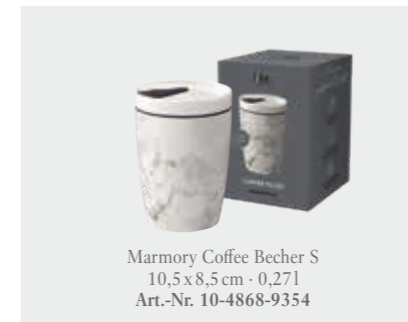

Coffee Becher S
10,5 x 8,5 cm · 0,29l
Art.-Nr. 10-4865-9310

Toy's Delight Coffee Becher
14,5 x 8,5 cm · 0,35l
Art.-Nr. 10-4868-9220

Succulent Coffee Becher
14,5 x 8,5 cm · 0,35l
Art.-Nr. 10-4868-9205

Succulent Coffee Becher S
10,5 x 8,5 cm · 0,29l
Art.-Nr. 10-4868-9355

Porzellandeckel
9 x 9 x 3 cm
Art.-Nr. 10-4865-9623

Marmory Coffee Becher
14,5 x 8,5 cm · 0,35l
Art.-Nr. 10-4868-9360

Marmory Coffee Becher S
10,5 x 8,5 cm · 0,27l
Art.-Nr. 10-4868-9354

PASST PERFEKT
AUF UNSERE
ARTESANO BECHER