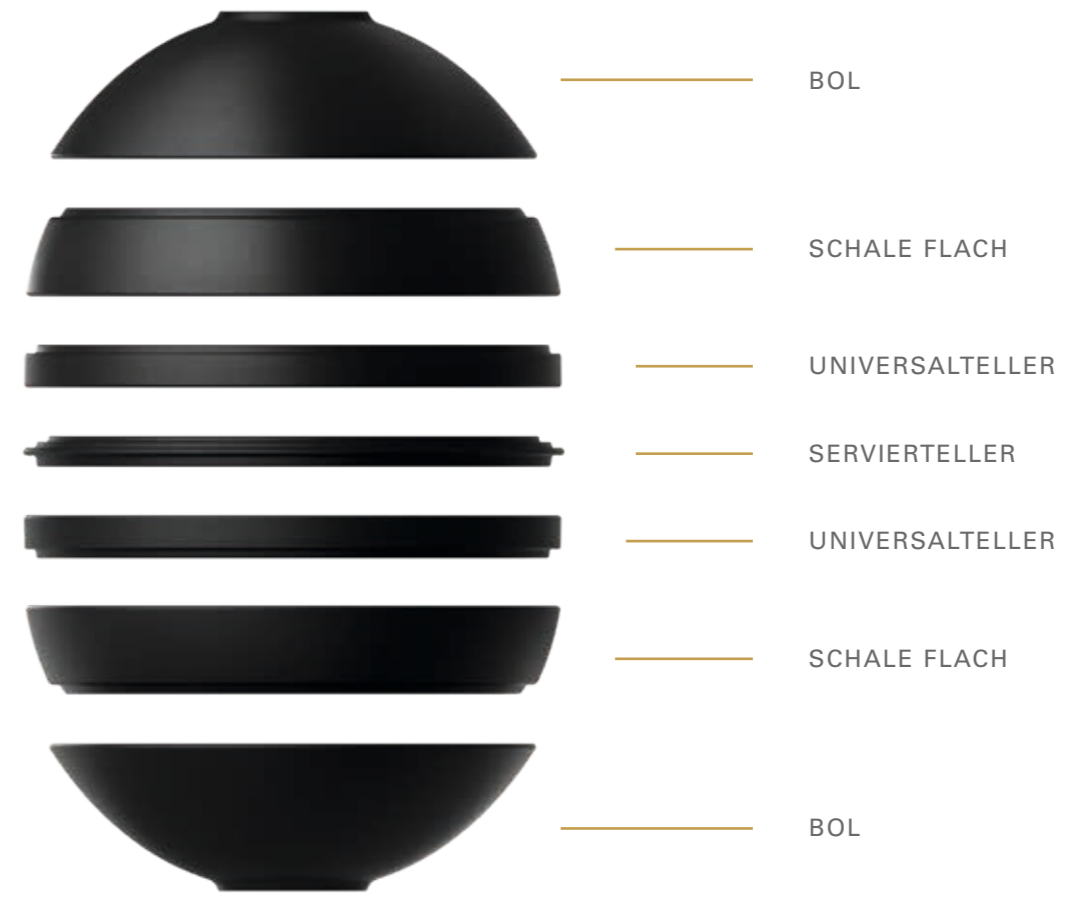

LA BOULE

„Atemberaubender Look,
faszinierende Funktionalität“

LA BOULE Collection

La Boule white
24 x 23,5 cm
Art.-Nr. 10-1665-9080

La Boule black & white
24 x 23,5 cm
Art.-Nr. 10-1665-9095

La Boule black
24 x 23,5 cm
Art.-Nr. 10-1665-9094